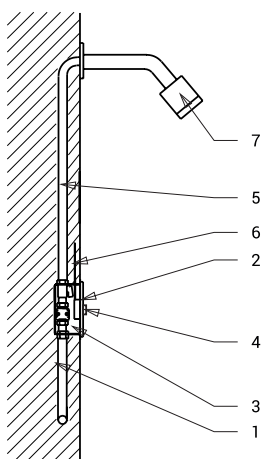

## Schemă de montaj

- 1 - alimentare apă
- 2 - capac din oțel inox cu electronică
- 3 - cutie de montaj
- 4 - buton piezo
- 5 - țevă inox
- 6 - alimentare curent
- 7 - rozetă duș (se comandă separat)

## Specificații tehnice

<b>Dimensiuni capac inox</b>	170 x 170 x 10 mm
<b>Dimensiuni cutie de montaj</b>	140 x 140 x 75 mm
<b>Tensiune de operare</b>	
▪ SLS 01P, 01NP	24 V DC
▪ SLS 01PB, SLS 01NPB	6 V
<b>Putere</b>	
▪ la 24 V DC	7 W
▪ la tensiune de 6 V	3 W
<b>Durata de viață a bateriei</b>	
▪ 4 buc. baterii alcaline AA 1,5 V, 2700 mAh	aprox. 2 ani (100 utilizări/zi)
<b>Presiune apă</b>	0,1 - 0,6 MPa
<b>Debit</b>	12 l/min. (dată inf.)
<b>Alimentare apă</b>	filet ext. G 3/4"
<b>Ieșire apă</b>	filet ext. G 3/4"

## Specificații livrare

<b>SLS 01P</b> - cod 12012	capac din oțel inox cu electronică și buton piezo, cutie de montaj din plastic și racord alam, valvă electromagnetică și robinet sferic, set 4 baterii alcaline 1,5 V, 2700 mAh (SLS 01P), folie de etanșare
<b>SLS 01PB</b> - cod 12013	
<b>SLS 01NP</b> - cod 22016	capac din oțel inox cu electronică și buton piezo, cutie de montaj din plastic și racord alam, valvă electromagnetică și robinet sferic, set 4 baterii alcaline 1,5 V, 2700 mAh (SLS 01NPB), folie de etanșare
<b>SLS 01NPB</b> - cod 22017	