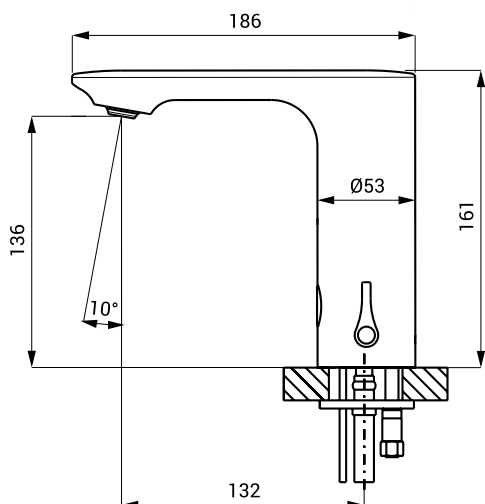

Baterii de lavoar cu senzor și mixer SLU 63

SANELA 
we make water cool®

Caracteristici

- perlator economic, debit 6 l/min
- spălare automată de igienizare
- poate fi înlocuit cu capac în cazul în care nu se utilizează
- valvă electromagnetă în corpul bateriei
- cu 2 căi de alimentare temperatura se reglează cu mixer lateral
- reacționează la mâinile utilizatorului sunt în raza activă
- apa se va opri la un anumit interval după îndepărtarea mâinilor din raza activă (valoare reglabilă între 0,25 - 7,75 sec)
- funcție de oprire automată după 5 min. de utilizare continuă
- monitorizarea capacității bateriei (la modelele cu index B)
- funcționare și în regim START/STOP
- posibilitate de reglare a parametrilor cu telecomanda SLD 03

Dimensiuni

Specificații tehnice

Tensiune de operare

- SLU 63 24 V DC
- SLU 63B 6 V

Putere

- la 24 V DC 2 W
- la tensiune de 6 V 2 W

Durata de viață a bateriei

- 4 buc. baterii alcaline aprox. 2 ani (100 utilizări/zi)
- AA 1,5 V, 2700 mAh

Raza activă

- standard 0,13 - 0,19 m
- program START/STOP 0,05 - 0,15 m

Presiune apă

- 0,1 - 0,6 MPa

Debit

- 6 l/min. (dată inf.)

Alimentare apă

- filet ext. G 1/2"

Specificații livrare

- SLU 63 - cod 03630
- SLU 63B - cod 03635

baterie cu mixer, electronică și valvă electromagnetă, racorduri flexibile, robineti colț cu filtru și valvă antiretur (2 buc.), dop pentru mixer, set 4 baterii alcaline 1,5 V, 2700 mAh tip AA, locaș baterie (SLU 63B)