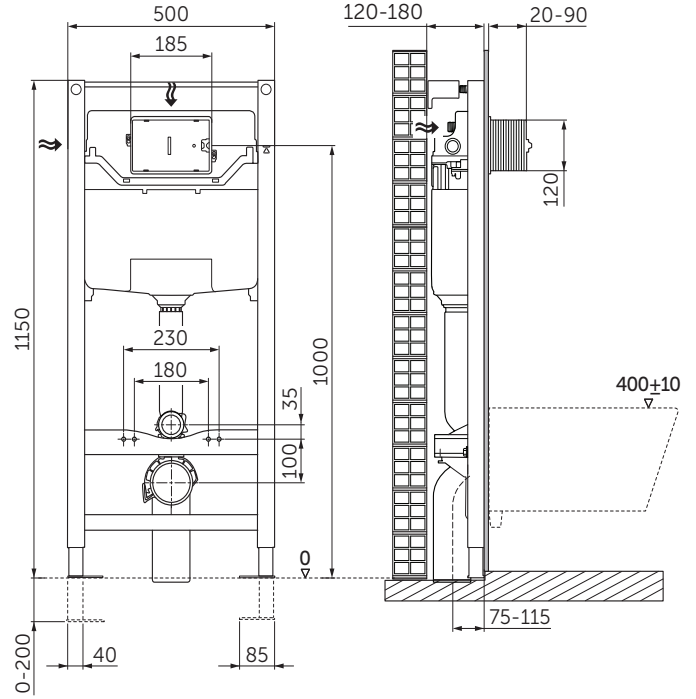

PROSYS

WC Frame 120 M

Installation - Installazione - Installation - Montage - Instalación - Montering - Монтаж
 Montáž - Paigaldamine - Εγκατάσταση - Beszerelés - Montavimas - Montāža - Instalare
 Инсталација - Montaž - Установка - Montaža - Montáž - Montaj - Інсталяція

(dimensions in millimeters)

4

5

6 A

6 B

7

9 A

8

9 B

9 C

10

> 660

i

R029867

i

6L