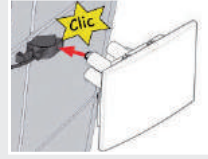

■ FIXATION FACILE

- Fixation de la plaque de commande sans mesure ni découpe
- Décentrage de la plaque de commande possible (1,5 cm)

■ ÉCONOMIE D'EAU

- Mécanisme double chasse 3L/6L NF
- Robinet flotteur à remplissage différé NF