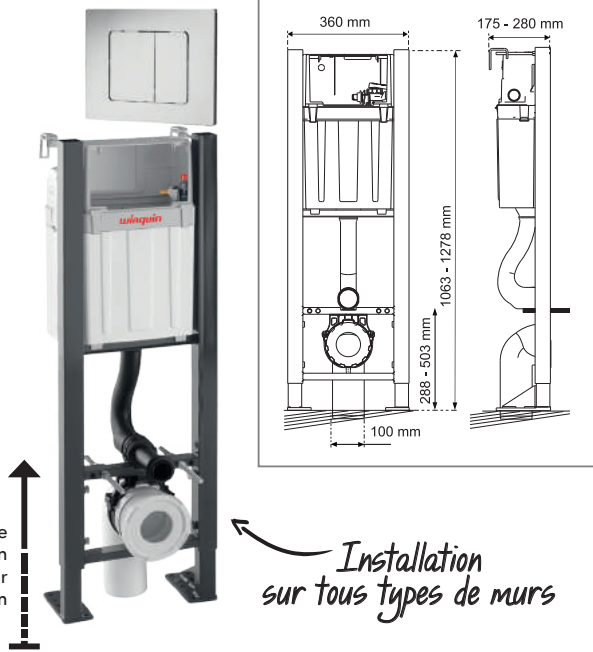

WC SUSPENDUS

TOILETTES

POSE FACILE

Smart install'

BÂTI UNIVERSEL SMART ROCK

Correspond à la majorité des configurations d'installation

GARANTIE
BÂTI
10 ANS

GAIN
DE PLACE
36 CM

wirquin

Tout simplement !

POSE FACILE
Smart install'

■ MONTAGE RÉUSSI À COUP SÛR !

- Manchette ajustable et manchon extensible : montage sans mesure ni découpe contrairement aux WC suspendus classiques

BÂTI UNIVERSEL SMART ROCK
Installation sur tous types de murs (même non porteurs)

- Le pack bâti contient :
- structure universelle autoportante supportant 400 Kg
 - visserie sol et mur
 - équerres murales
 - robinet flotteur 3/8" laiton (JOLLYFILL)
 - mécanisme à câble standard Wirquin (MW2)
 - robinet d'arrêt
 - manchette d'arrivée d'eau ajustable
 - manchon d'évacuation télescopique
 - pipe coudée d'évacuation

■ SILENCE

- Robinet de remplissage JOLLYFILL ultra rapide et silencieux (15 décibels)

■ STRUCTURE ROBUSTE

- Structure autoportante supportant 400 kg
- Peinture époxy anti-corrosion
- Cuvette réglable en hauteur 40>52 cm