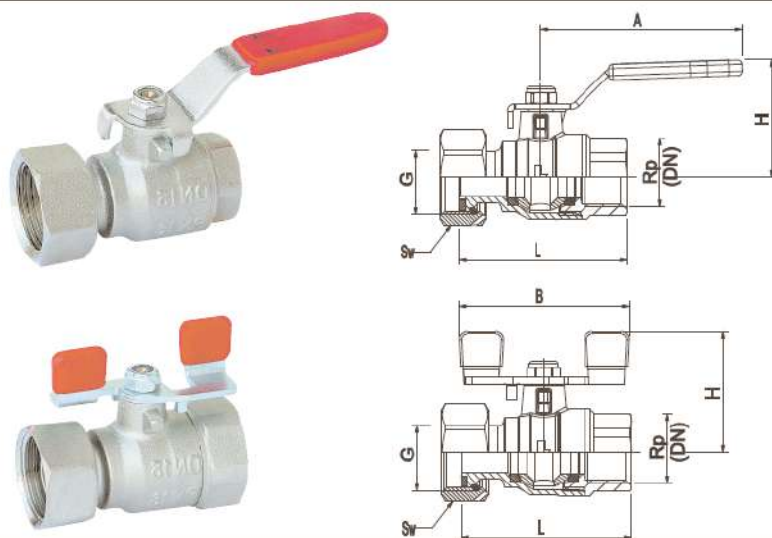

HERZ-Robinet cu sferă cu piuliță olandeză

Fișă tehnică pentru
1 2442 0X
Ediția 1003

Model	Dimensiune	DN	G	Rp	L	H	A	B	Sw
1 2442 01	1/2"	15	3/4"	1/2"	54	42	70	58	30
1 2442 02	3/4"	25	3/4"	3/4"	58	42	70	58	30

Dimensiuni

Corp: alamă forjată conform EN 12420, placată cu nichel
Sferă: alamă forjată, alezaj complet, ultrafinisată, cromată
Garnituri sferă: PTFE
Garnituri ax: EPDM 70 ShA
Mâner: oțel, galvanizat, înveliș din plastic de culoare roșie

Construcție

Conectori:	Filet interior conform ISO228 (G), ISO7-1 (Rp)
Elemente de etanșare:	PTFE (sferă), EPDM (axul)
Presiune maximă:	16 bar
Temperatură maximă:	85 °C (5 bar, apă 0,5 °C-110 °C pe perioadă scurtă, fără abur)

Specificație

Pentru a etanșa racordul dintre conductă și robinetul cu sferă și conectori (Rp) Herz recomandă folosirea unui material de înfășurare, bandă din teflon - pastă de etanșare. Înșurubați conducta în conectorul de capăt cu un dispozitiv de montare adecvat, fără a depăși cuplul maxim. Recomandăm folosirea robinetului cu bilă în poziție complet deschisă sau închisă și nu în poziție intermediară. Robinetul cu bilă nu necesită întreținere specială.

Asamblare și întreținere

Ne rezervăm dreptul de a face modificările necesare în sensul progreselor tehnice.