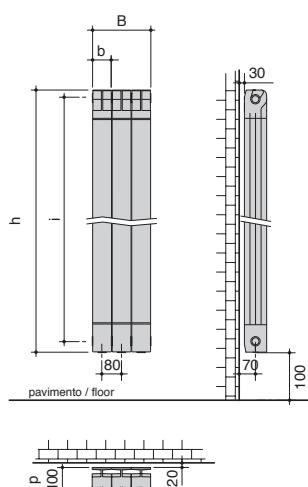

MODELLO model	h (mm) altezza height	b (mm) larghezza width	i (mm) interasse center distance	p (mm) profondità depth	peso weight kg	contenuto d'acqua water content lt	resa termica / thermal output w		
							Δt 30°	Δt 50°	Δt 60°
900	970	80	900	100	1,87	0,38	86,5	170,3	216,9
1000	1070	80	1000	100	2,04	0,40	93,8	185,2	236,1
1200	1270	80	1200	100	2,30	0,45	108,1	214,0	273,1
1400	1470	80	1400	100	2,60	0,50	120,3	238,5	304,4
1600	1670	80	1600	100	2,90	0,60	132,3	262,6	335,4
1800	1870	80	1800	100	3,20	0,65	143,5	285,7	365,3
2000	2070	80	2000	100	3,50	0,70	154,6	308,6	394,9

$B = (8 \times N) + 20$ mm
 $N = (\text{max } 6) \text{ n}^\circ \text{ elementi batteria}$
(max 6) n° elements battery

FINITURE DISPONIBILI / AVAILABLE FINISHES

Standard: RAL BIANCO LUCIDO 9016
RAL 9016 white glossy