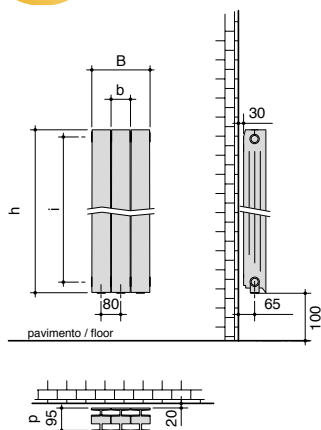

PLUS EVO is the radiator specially conceived to follow the evolution of design, with a growing focus on minimal, contemporary lines, suitable for any home decor.

MODELLO model	h (mm) altezza height	b (mm) larghezza width	i (mm) interasse center distance	p (mm) profondità depth	peso weight kg	contenuto d'acqua water content lt	resa termica / thermal output w		
							Δt 30°	Δt 50°	Δt 60°
350	431	80	350	95	0,99	0,22	45,1	86,4	108,9
500	581	80	500	95	1,31	0,32	59,8	115,4	145,9
600	681	80	600	95	1,47	0,36	66,2	128,2	162,3
700	781	80	700	95	1,73	0,39	74,2	143,9	182,2
800	881	80	800	95	1,95	0,43	82,5	160,9	204,1

$B = (8 \times N) + 20$ mm
 $N = (\text{max } 14) \text{ n}^\circ$ elementi batteria
 (max 14) n° elements battery

ACCESSORI / ACCESSORIES

Set Basic valvola e detentore
Basic valve and detentor set

Kit tappi, riduzioni e mensole
Caps, adaptors and brackets kit

Coppia di fianchetti con tappi di design
Pair of sides with design caps

Finitura fotografata in queste pagine / Finish photographed on these pages:
 Noir Sablé 200 - White 9016 Glossy

FINITURE DISPONIBILI / AVAILABLE FINISHES