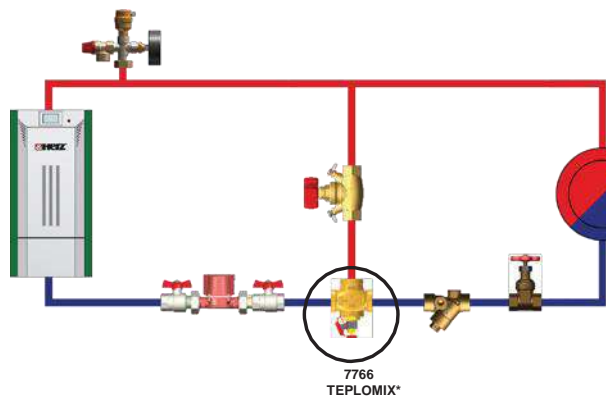

HERZ 7766 TEPLOMIX - Funcționare

Vana termostatică de amestec model TEPLOMIX este utilizată în instalațiile de încălzire cu combustibil solid sau biomasă. Vana termostatică de amestec reglează temperatura de retur la cazanul de încălzire, indiferent de variațiile de temperatură ale instalației. Temperatura pe retur a cazanului este ridicată, pentru a evita formarea de condens ca urmare a vaporilor de apă din gazele evacuate. Aceasta se obține prin amestecul de apă fierbinte direct de pe turul cazanului pe retur, iar cazanul este menținut la un nivel minim de temperatură, în acest fel fiind evitate zonele reci la nivelul schimbătorului de căldură și al coșului de fum.

Vana termostatică de amestec lucrează complet independent și fără energie auxiliară. Valoarea temperaturii de amestec dorită, setată din fabricație, este menținută constantă în cadrul unei histereze tehnice de reglare.

În acest fel este garantată protecția împotriva coroziunii, ca urmare a formării de condens și a depunerilor corozive apărute din cauza acestuia. Prin utilizarea vanelor de amestec se asigură atât menținerea puterii termice a cazanului și în același timp se evită formarea depunerilor ușor inflamabile.