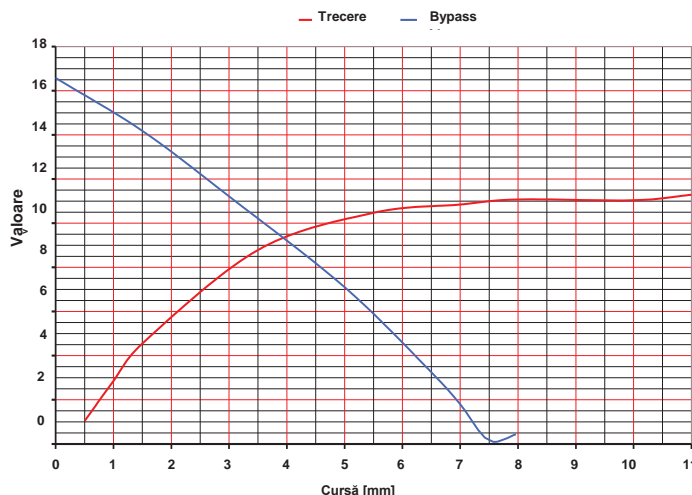

HERZ 7766 TEPLOMIX - Funcționare

Vana termostatică de amestec model TEPLOMIX este utilizată în instalațiile de încălzire cu combustibil solid sau biomasă. Vana termostatică de amestec reglează temperatura de retur la cazanul de încălzire, indiferent de variațiile de temperatură ale instalației. Temperatura pe retur a cazanului este ridicată, pentru a evita formarea de condens ca urmare a vaporilor de apă din gazele evacuate. Aceasta se obține prin amestecul de apă fierbinte direct de pe turul cazanului pe retur, iar cazanul este menținut la un nivel minim de temperatură, în acest fel fiind evitate zonele reci la nivelul schimbătorului de căldură și al coșului de fum.

Vana termostatică de amestec lucrează complet independent și fără energie auxiliară. Valoarea temperaturii de amestec dorită, setată din fabricație, este menținută constantă în cadrul unei histereze tehnice de reglare.

În acest fel este garantată protecția împotriva coroziunii, ca urmare a formării de condens și a depunerilor corozive apărute din cauza acestuia. Prin utilizarea vanelor de amestec se asigură atât menținerea puterii termice a cazanului și în același timp se evită formarea depunerilor ușor inflamabile.