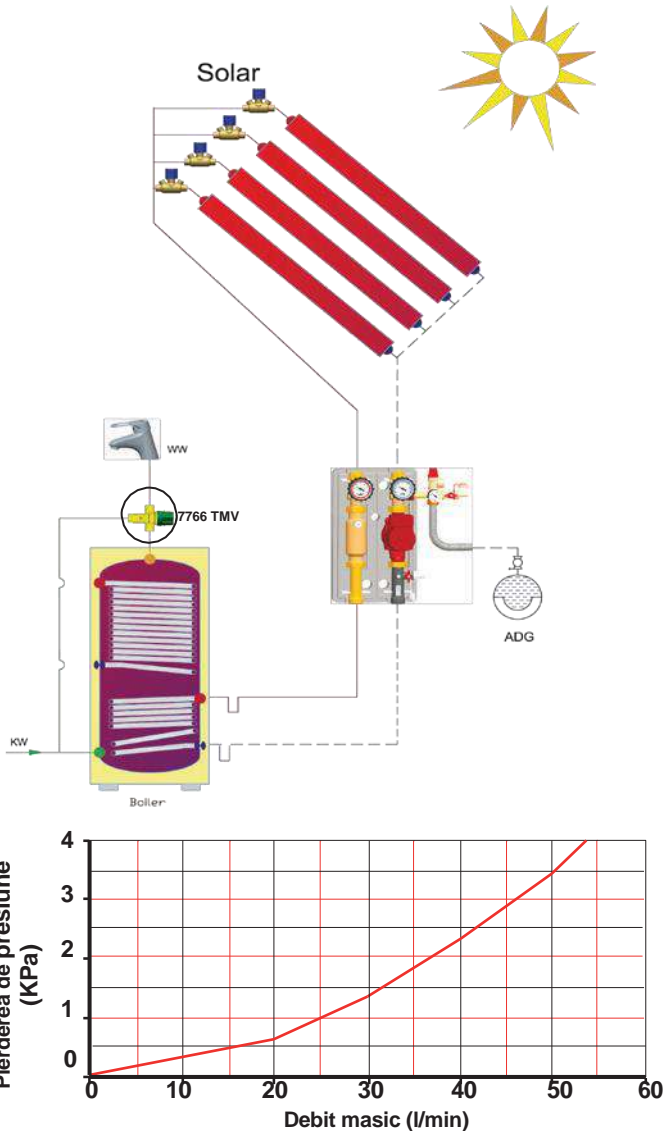

Pe de-o parte, în acest fel se garantează atât un confort al băii în condițiile respectării temperaturii dorite a apei calde, cât și o protecție adecvată împotriva opăririi. Vanele termostactice de amestec sunt destinate în mod special pentru dotarea cu echipamente sanitare a școlilor, grădinițelor și a zonelor sportive și de îngrijire corporală.

În principiu, temperaturile apei de baie nu trebuie să depășească mai mult de 43°C. În cazul copiilor, temperatura apei nu trebuie să depășească 37-37,5°C.

Funcția de siguranță este necesară atunci când în cazul unei întreruperi bruște a furnizării de apă rece, racordul de ieșire este imediat închis. Cerințele tehnice pentru vanele termostactice de amestec, condițiile de funcționare și domeniile de utilizare sunt descrise în normele EN 1111 și EN 1287.

Ca accesorii, HERZ recomandă întotdeauna utilizarea clapetei antiretur, pentru a evita o contrapresiune de blocare a diferitelor dispozitive de oprire a apei. Șuruburile de conexiune și robinetele de închidere, inclusiv toate garniturile, sunt oferite separat.

HERZ modele vane termostactice de amestec:

- 1 7766 54 TMV - Sistem de încălzire prin pardoseală
- 2 7766 51 TMV - Instalație sanitară pentru montaj ulterior
- 2 7766 54 TMV 2 - Instalație sanitară clasa de utilizare 2
- 2 7766 60 TMV 3 - Instalație sanitară clasa de utilizare 3