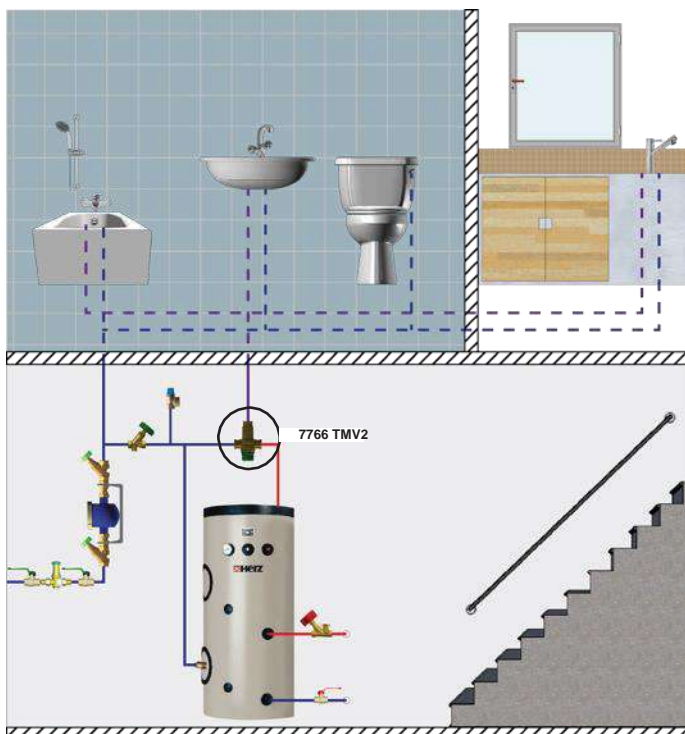

Pe de-o parte, în acest fel se garantează atât un confort al băii în condițiile respectării temperaturii dorite a apei calde, cât și o protecție adecvată împotriva opăririi. Vanele termostactice de amestec sunt destinate în mod special pentru dotarea cu echipamente sanitare a școlilor, grădinițelor și a zonelor sportive și de îngrijire corporală.

În principiu, temperaturile apei de baie nu trebuie să depășească mai mult de 43°C. În cazul copiilor, temperatura apei nu trebuie să depășească 37-37,5°C.

Funcția de siguranță este necesară atunci când în cazul unei întreruperi bruște a furnizării de apă rece, racordul de ieșire este imediat închis. Cerințele tehnice pentru vanele termostactice de amestec, condițiile de funcționare și domeniile de utilizare sunt descrise în normele EN 1111 și EN 1287.

Ca accesorii, HERZ recomandă întotdeauna utilizarea clapetei antiretur, pentru a evita o contrapresiune de blocare a diferitelor dispozitive de oprire a apei. Șuruburile de conexiune și robinetele de închidere, inclusiv toate garniturile, sunt oferite separat.

Exemple de utilizare

HERZ 7766 TEPLOMIX - Funcționare

Vana termostatică de amestec model TEPLOMIX este utilizată în instalațiile de încălzire cu combustibil solid sau biomasă. Vana termostatică de amestec reglează temperatura de retur la cazanul de încălzire, indiferent de variațiile de temperatură ale instalației. Temperatura pe retur a cazanului este ridicată, pentru a evita formarea de condens ca urmare a vaporilor de apă din gazele evacuate. Aceasta se obține prin amestecul de apă fierbinte direct de pe turul cazanului pe retur, iar cazanul este menținut la un nivel minim de temperatură, în acest fel fiind evitate zonele reci la nivelul schimbătorului de căldură și al coșului de fum.