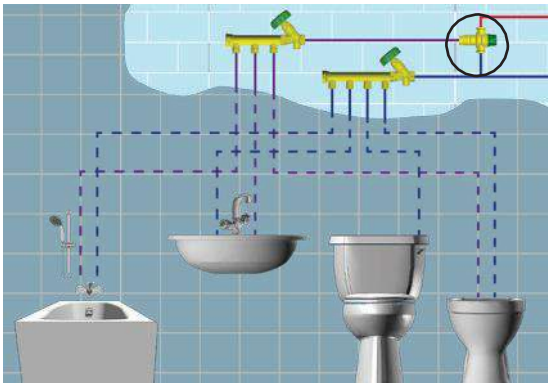

Pe de-o parte, în acest fel se garantează atât un confort al băii în condițiile respectării temperaturii dorite a apei calde, cât și o protecție adecvată împotriva opăririi. Vanele termostactice de amestec sunt destinate în mod special pentru dotarea cu echipamente sanitare a școlilor, grădinițelor și a zonelor sportive și de îngrijire corporală.

În principiu, temperaturile apei de baie nu trebuie să depășească mai mult de 43°C. În cazul copiilor, temperatura apei nu trebuie să depășească 37-37,5°C.

Funcția de siguranță este necesară atunci când în cazul unei întreruperi bruște a furnizării de apă rece, racordul de ieșire este imediat închis. Cerințele tehnice pentru vanele termostactice de amestec, condițiile de funcționare și domeniile de utilizare sunt descrise în normele EN 1111 și EN 1287.

Ca accesorii, HERZ recomandă întotdeauna utilizarea clapetei antiretur, pentru a evita o contrapresiune de blocare a diferitelor dispozitive de oprire a apei. Șuruburile de conexiune și robinetele de închidere, inclusiv toate garniturile, sunt oferite separat.

Exemple de utilizare

HERZ 7766 TEPLOMIX - Funcționare

Vana termostatică de amestec model TEPLOMIX este utilizată în instalațiile de încălzire cu combustibil solid sau biomasă. Vana termostatică de amestec reglează temperatura de retur la cazanul de încălzire, indiferent de variațiile de temperatură ale instalației. Temperatura pe retur a cazanului este ridicată, pentru a evita formarea de condens ca urmare a vaporilor de apă din gazele evacuate. Aceasta se obține prin amestecul de apă fierbinte direct de pe turul cazanului pe retur, iar cazanul este menținut la un nivel minim de temperatură, în acest fel fiind evitate zonele reci la nivelul schimbătorului de căldură și al coșului de fum.