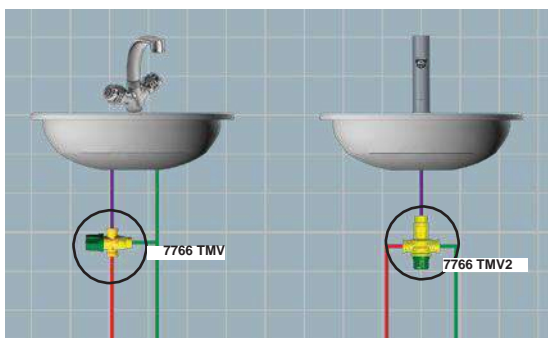

Exemple de utilizare