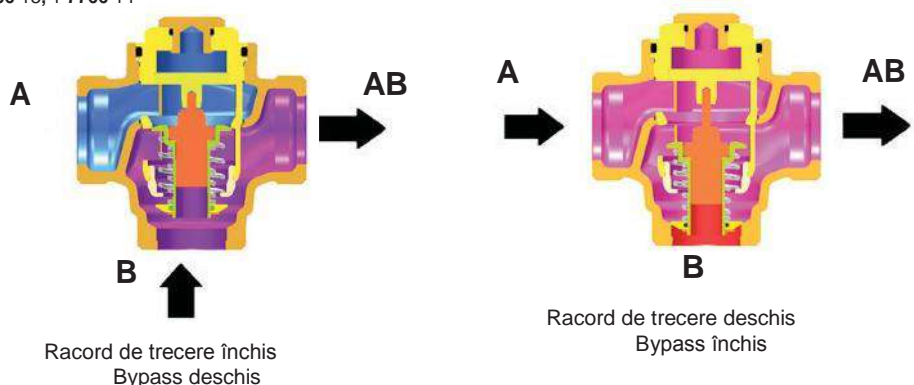

7766 TEPLOMIX RD, 1 7766 13, 1 7766 14