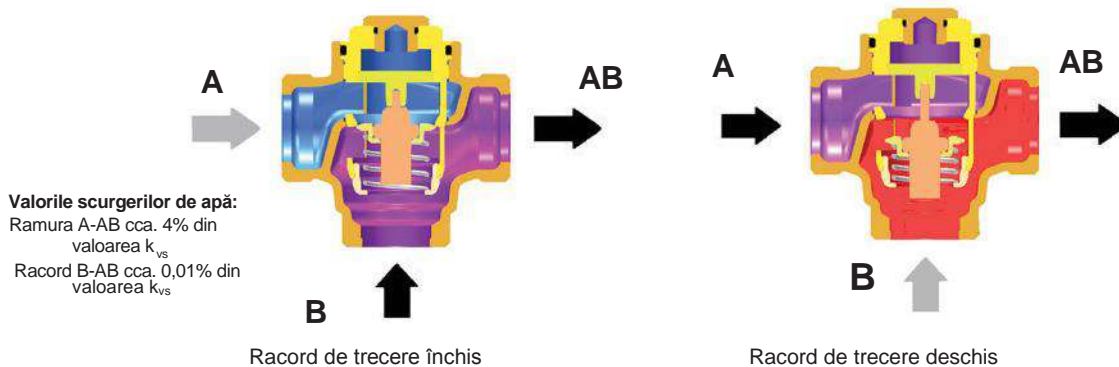

HERZ modele vane termostactice de amestec 1 7766 03 TEPLOMIX DN 25
1 7766 04 TEPLOMIX DN 32

1 7766 13 TEPLOMIX RD DN 25
1 7766 14 TEPLOMIX RD DN 32

*Modelul 7766 RD este diferit de modelul standard prin modul său de acțiune. Racordul de amestec este închis în proporție de 100%, din acest motiv robinetul de reglare recomandat pe bypass putând să lipsească.

7766 TEPLOMIX, 1 7766 03, 1 7766 04